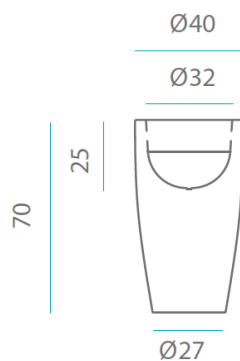

SOY LIGERO
I AM LIGHTWEIGHT

RECICLAME
RECYCLE ME

Material: Polietileno/Polyethylene

Pallet EU 80x120x180: 12unds/units

Medidas*/Dimensions*

Packaging*

Peso Neto: 4kg
Peso Bruto: 4,5kg

* Debido a la naturaleza del proceso las dimensiones pueden variar ligeramente
* Due to the manufacturing process, product dimensions may vary slightly

ILUMINACIÓN LIGHTING

- Tipo: 85-265 V
- Type: 85 - 265 V
- Lúmenes: 260lm
- Lumens: 260lm
- Horas de vida: 20000h
- Life time: 20000h
- Vatios: 3Wx1
- Watts: 3Wx1
- Acceso: Roscado
- Access: Threaded base
- Casquillo: E27
- Base: E27 base bulb
- Número: 1
- Number: 1 lamp holder
- Temperatura (K) y ángulo de iluminación: 6500K, 180°
- Kelvin and Angle: 6500K, 180°
- Eficiencia: F
- Efficiency: F