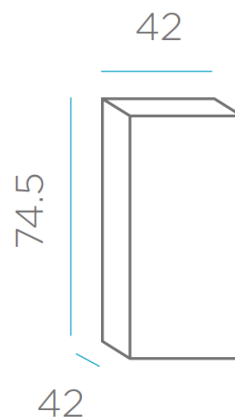

SOY LIGERO
I AM LIGHTWEIGHT

RECICLAME
RECYCLE ME

Material: Polietileno/Polyethylene

Pallet EU 80x120x180: 12unds/units

Medidas*/Dimensions*

Packaging*

Peso Neto: 4kg
Peso Bruto: 4,5kg

* Debido a la naturaleza del proceso las dimensiones pueden variar ligeramente
* Due to the manufacturing process, product dimensions may vary slightly

FICHA TÉCNICA DE ACABADO DATASHEET

ESPECIFICACIONES SPECIFICATIONS

- Índice de protección (IP): 65
- Ingress protection: 65
- Clase de aislamiento: Doble Aislamiento
- Insulation Rating: Double insulation